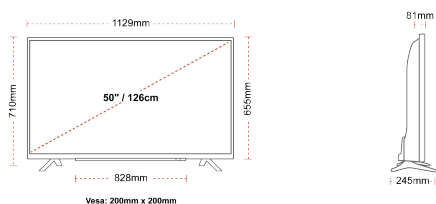

ПРИКАЗ

Veličina Ekrana (cm & inch)	50" / 126cm
Tip Panela	DLED
Rezolucija	Ultra HD (3840 x 2160)
Svetlost	350

ЗВУК

Dolby Audio™	да
Audio izlazna snaga (RMS)	2x10W
Tip zvučnika	Down Firing
Interni Subwoofer	He
DTS	да
Ekvilajzer	5 band
Onkyo	He

MECHANICAL

Dimenzije sa ambalažom (mm)	1215 x 154 x 780
Dimenzije bez ambalaže (mm)	1129 x 245 x 710
Dimenzije bez stalka (mm)	1129 x 81 x 655
Bruto težina (kg)	15
Neto težina (kg)	11
VESA (zidni nosač) WxH	200mm x 200mm
Црпев Сиџе	M6