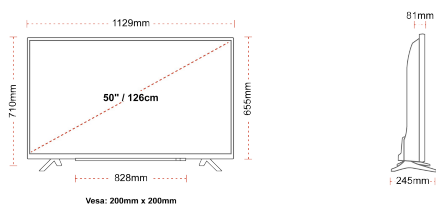

## ВЕЛИЧИНА

## ПРИКАЗ

Veličina Ekrana (cm & inch)	50" / 126cm
Tip Panela	DLED
Rezolucija	Ultra HD (3840 x 2160)
Svetlost	350

## MECHANICAL

Dimenzije sa ambalažom (mm)	1215 x 154 x 780
Dimenzije bez ambalaže (mm)	1129 x 245 x 710
Dimenzije bez stalka (mm)	1129 x 81 x 655
Bruto težina (kg)	14,5
Neto težina (kg)	10,5
VESA (zidni nosač) WxH	200mm x 200mm
Црпв Сизе	M6