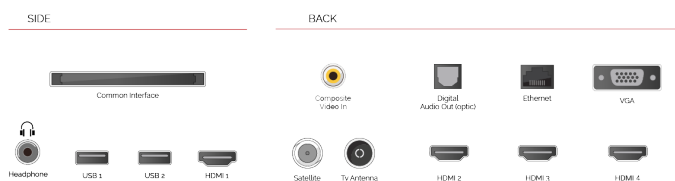

- ⊗ Android TV
- ⊗ Google Assistant
- ⊗ Chromecast Built in
- ⊗ 4K UHD HDR
- ⊗ Dolby Vision HDR
- ⊗ Google Play Store

ВЕЗА

ВЕЛИЧИНА

ПРИКАЗ

Veličina Ekrana (cm & inch)	50" / 126cm
Tip Panela	DLED
Rezolucija	Ultra HD (3840 x 2160)
Svetlost	350

ВЕЗЕ

CI+	да
HDMI™	4 HDMI
USB	2 USB
Komponentni (YPbPr) ulaz	via VGA
Kompozitni video/audio ulaz	да
Scart	He
Ethernet	да
Izlaz za slušalice	да
Ulaz za antenu	да
VGA (PC in - D-Sub15)	да

FUNKCIJE SMART TELEVIZORA