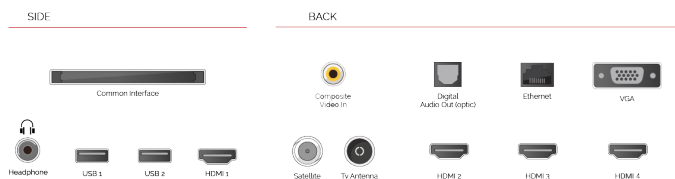

- ⊗ Android TV
- ⊗ Google Assistant
- ⊗ Chromecast Built in
- ⊗ 4K UHD HDR
- ⊗ Dolby Vision HDR
- ⊗ Google Play Store

ВЕЗА

ВЕЛИЧИНА

ПРИКАЗ

Veličina Ekrana (cm & inch)	50" / 126cm
Tip Panela	DLED
Rezolucija	Ultra HD (3840 x 2160)
Svetlost	350

ВЕЗЕ

CI+	да
HDMI™	4 HDMI
USB	2 USB
Komponentni (YPbPr) ulaz	via VGA
Kompozitni video/audio ulaz	да
Scart	He
Ethernet	да
Izlaz za slušalice	да
Ulaz za antenu	да
VGA (PC in - D-Sub15)	да

FUNKCIJE SMART TELEVIZORA