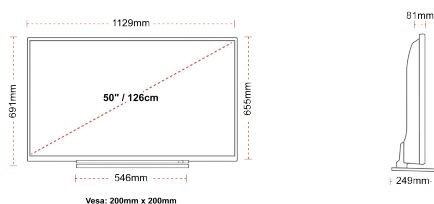

- ⊗ Android TV
- ⊗ Google Assistant
- ⊗ Chromecast Built in
- ⊗ 4K UHD HDR
- ⊗ Dolby Vision HDR
- ⊗ Google Play Store

ВЕЗА

ВЕЛИЧИНА

ПРИКАЗ

Veličina Ekrana (cm & inch)	50" / 126cm
Tip Panela	DLED
Rezolucija	Ultra HD (3840 x 2160)
Svetlost	350

MECHANICAL

Dimenzije sa ambalažom (mm)	1215 x 154 x 780
Dimenzije bez ambalaže (mm)	1129 x 249 x 691
Dimenzije bez stalka (mm)	1129 x 81 x 655
Bruto težina (kg)	17
Neto težina (kg)	13
VESA (zidni nosač) WxH	200mm x 200mm
Црцев Сизе	M6