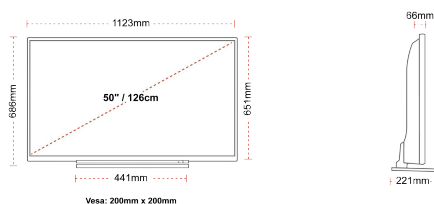

ПРИКАЗ

Veličina Ekrana (cm & inch)	50" / 126cm
Tip Panela	DLED
Rezolucija	Ultra HD (3840 x 2160)
Svetlost	320

ЗВУК

Dolby Audio™	да
Audio izlazna snaga (RMS)	2x10W
Tip zvučnika	Down Firing
Interni Subwoofer	Ne
DTS	да
Ekvilajzer	5 band
Onkyo	да

MECHANICAL

Dimenzije sa ambalažom (mm)	1215 x 154 x 780
Dimenzije bez ambalaže (mm)	1123 x 221 x 686
Dimenzije bez stalka (mm)	1123 x 66 x 651
Bruto težina (kg)	18,5
Neto težina (kg)	14,5
VESA (zidni nosač) WxH	200mm x 200mm
Црпев Сиџе	M6