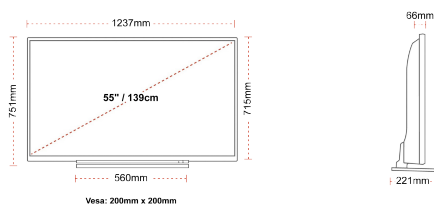

ПРИКАЗ

Veličina Ekrana (cm & inch)	55" / 139cm
Tip Panela	DLED
Rezolucija	Ultra HD (3840 x 2160)
Svetlost	320

ЗВУК

Dolby Audio™	да
Audio izlazna snaga (RMS)	2x10W
Tip zvučnika	Down Firing
Interni Subwoofer	Ne
DTS	да
Ekvilajzer	5 band
Onkyo	да

MECHANICAL

Dimenzije sa ambalažom (mm)	1369 x 154 x 860
Dimenzije bez ambalaže (mm)	1237 x 221 x 751
Dimenzije bez stalka (mm)	1237 x 66 x 715
Bruto težina (kg)	23,5
Neto težina (kg)	18,5
VESA (zidni nosač) WxH	200mm x 200mm