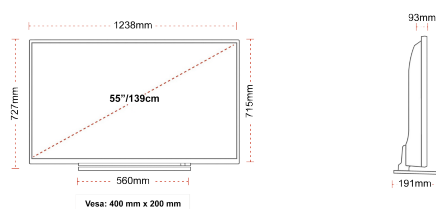

ВЕЗА

ВЕЛИЧИНА

ПРИКАЗ

Величина Екрана (cm & inch)	55" / 139cm
Тип Панаела	DLED
Резолуција	Ultra HD (3840 x 2160)
Светлост	350

ЗВУК

Dolby Audio™	DA
Audio izlazna snaga (RMS)	2x10W + 12W
Тип zvučnika	Down Firing
Interni Subwoofer	DA
Režimi zvuka	Muzika, Film, Govor, Klasika, Flat, Korisnik
DTS	DTS HD + DTS TruSurround
Ekvilajzer	5-pojasni
Onkyo	DA

МЕХАНИКАЛ

Dimenzije sa ambalažom (mm)	1369 x 165 x 860
Dimenzije bez ambalaže (mm)	1238 x 191 x 727
Dimenzije bez stalka (mm)	1238 x 93 x 715
Bruto težina (kg)	24
Neto težina (kg)	19
VESA (zidni nosač) WxH	400mm x 200mm