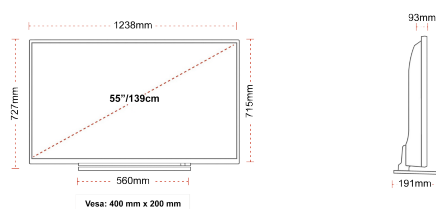

ВЕЗА

ВЕЛИЧИНА

ПРИКАЗ

Veličina Ekrana (cm & inch)	55" / 139cm
Tip Panela	DLED
Rezolucija	Ultra HD (3840 x 2160)
Svetlost	350

ЗВУК

Dolby Audio™	DA
Audio izlazna snaga (RMS)	2x10W + 12W
Tip zvučnika	Down Firing
Interni Subwoofer	DA
Režimi zvuka	Muzika, Film, Govor, Klasika, Flat, Korisnik
DTS	DTS HD + DTS TruSurround
Ekvilajzer	5-pojasni
Onkyo	DA

МЕХАНИКАЛ

Dimenzije sa ambalažom (mm)	1369 x 165 x 860
Dimenzije bez ambalaže (mm)	1238 x 191 x 727
Dimenzije bez stalka (mm)	1238 x 93 x 715
Bruto težina (kg)	24
Neto težina (kg)	19
VESA (zidni nosač) WxH	400mm x 200mm