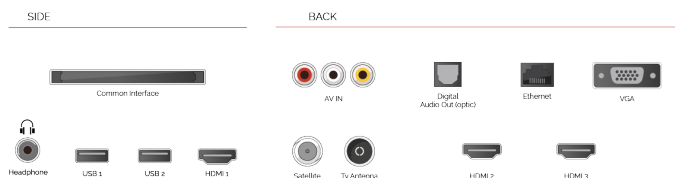

HDR10 HYBRID LOG GAMMA

Donoseći vam više načina da pristupite HDR sadržaju, naši modeli TVa ne podržavaju samo standardni HDR video format (HDR10) već i Hybrid Log Gamma (HLG). Time su naši modeli obezbeđeni za buduće standarde HDR emisije putem antena

ИСТАКНУТИ

- ⊕ Ultra HD (4K)
- ⊕ 3x HDMI, 2x USB
- ⊕ Dolby Vision HDR
- ⊕ Sound by Onkyo
- ⊕ HDR10
- ⊕ HLG (Hybrid Log Gamma)

ВЕЗА

ВЕЛИЧИНА

ПРИКАЗ

Veličina Ekrana (cm & inch)	58" / 146cm
Tip Panela	D-LED
Rezolucija	UHD (3840 x 2160)
Svetlost	350