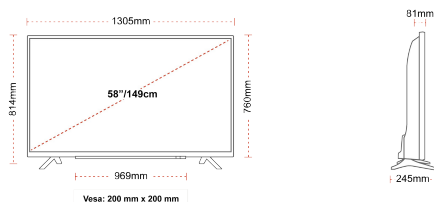

ПРИКАЗ

Veličina Ekrana (cm & inch)	58" / 146cm
Tip Panela	DLED
Rezolucija	Ultra HD (3840 x 2160)
Svetlost	350

ЗВУК

Dolby Audio™	да
Audio izlazna snaga (RMS)	2x10W
Tip zvučnika	Down Firing
Interni Subwoofer	He
DTS	да
Ekvilajzer	5 band
Onkyo	He

МЕХАНИКАЛ

Dimenzije sa ambalažom (mm)	1430 x 154 x 899
Dimenzije bez ambalaže (mm)	1305 x 245 x 814
Dimenzije bez stalka (mm)	1305 x 81 x 760
Bruto težina (kg)	20,0
Neto težina (kg)	15,5
VESA (zidni nosač) WxH	200mm x 200mm
Црпев Сизе	M6