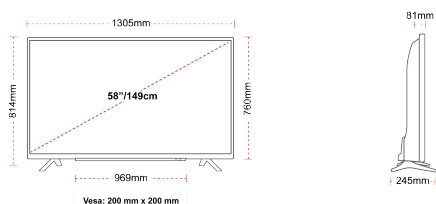

## ВЕЛИЧИНА

## ПРИКАЗ

Величина Екрана (cm & inch)	58" / 146cm
Тип Панаела	DLED
Резолуција	Ultra HD (3840 x 2160)
Светлост	350

## МЕХАНИКАЛ

Димензије са амбалажом (mm)	1430 x 154 x 899
Димензије без амбалаже (mm)	1305 x 245 x 814
Димензије без стака (mm)	1305 x 81 x 760
Бруто тежина (kg)	20,0
Нето тежина (kg)	15,5
VESA (зидни носач) WxH	200mm x 200mm
Црпев Сиџе	M6