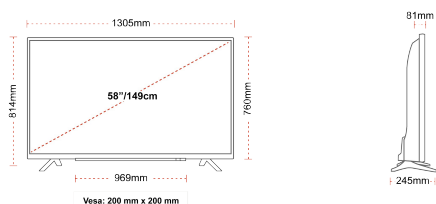

E
70kWh/1000

E
HDR
70kWh/1000

ИСТАКНУТИ

- ⊗ Android TV
- ⊗ Google Assistant
- ⊗ Chromecast Built in
- ⊗ 4K UHD HDR
- ⊗ Dolby Vision HDR
- ⊗ Google Play Store

ВЕЗА

ВЕЛИЧИНА

ПРИКАЗ

Veličina Ekrana (cm & inch)	58" / 146cm
Tip Panela	DLED
Rezolucija	Ultra HD (3840 x 2160)
Svetlost	350

MECHANICAL

Dimenzije sa ambalažom (mm)	1430 x 154 x 899
Dimenzije bez ambalaže (mm)	1305 x 245 x 814
Dimenzije bez stalka (mm)	1305 x 81 x 760
Bruto težina (kg)	20,0
Neto težina (kg)	15,5
VESA (zidni nosač) WxH	200mm x 200mm
Цреџ Сиџе	M6