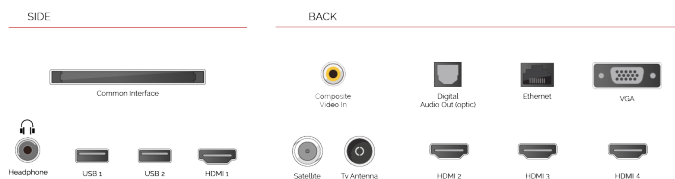

Користите глас за претрагу емисија, управљање телевизором, планирање дана и још много тога. Само питајте Гоогле.

Пренесите забаву коју волите са телефона, таблета или лаптопа на телевизор.

Potvrden zvaničnim 4K HDR Ultra HD logom, svi naši 4K HDR TV modeli verno prikazuju 4K HDR sadržaj u punom sjaju

E
70kWh/1000

E
HDR
70kWh/1000

ИСТАКНУТИ

- ⊗ Android TV
- ⊗ Google Assistant
- ⊗ Chromecast Built in
- ⊗ 4K UHD HDR
- ⊗ Dolby Vision HDR
- ⊗ Google Play Store

ВЕЗА

ВЕЛИЧИНА

ПРИКАЗ

Veličina Ekrana (cm & inch)	58" / 146cm
Tip Panela	DLED
Rezolucija	Ultra HD (3840 x 2160)
Svetlost	350

ВИДЕО

Wide Color Gamut	Ne
HDR	да
Dolby Vision HDR	да
TRU Flow	Ne
TRU Resolution	да
TRU Micro Dimming	да

TJUNER / PRENOS

HEVC (H.265) Decoder	да
Tip tjunera	HD DVB-T2/C/S2
UHD preko satelitske veze	да
Dualni Tjuner	Ne
Elektronski Programski vodič (EPG)	да
Automatsko pretraživanje	да
Kapacitet memorisanja programa (analognih)	200
Kapacitet memorisanja programa (digitalni S/S2)	10000
Kapacitet memorisanja programa (digitalni T/T2/C)	1000+1000

ВЕЗЕ

CI+	да
HDMI™	4 HDMI
USB	2 USB
Komponentni (YPbPr) ulaz	via VGA
Kompozitni video/audio ulaz	да
Scart	Ne
Ethernet	да
Izlaz za slušalice	да
Ulaz za antenu	да
VGA (PC in - D-Sub15)	да

FUNKCIJE SMART TELEVIZORA