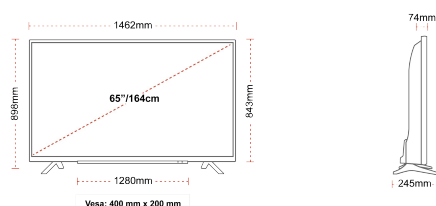

ИСТАКНУТИ

- ⌵ Ultra HD (4K)
- ⌵ 3x HDMI, 2x USB
- ⌵ Dolby Vision HDR
- ⌵ Sound by Onkyo
- ⌵ HDR10
- ⌵ HLG (Hybrid Log Gamma)

ВЕЗА

ВЕЛИЧИНА

ПРИКАЗ

Veličina Ekрана (cm & inch)	65" / 164cm
Tip Panela	D-LED
Rezolucija	UHD (3840 x 2160)
Svetlost	350

MECHANICAL

Dimenzije sa ambalažom (mm)	1620 x 165 x 995
Dimenzije bez ambalaže (mm)	1462 x 245 x 898
Dimenzije bez stalka (mm)	1462 x 74 x 843
VESA (zidni nosač) WxH	400mm x 200mm

НАПАЈАЊЕ / ЕНЕРГИЈА

Energetska klasa (ErP Rank)	A+
Potrošnja energije u režimu pripravnosti (Prosek)	0,5W
SDR on mode energy consumption (kWh / 1000h)	118W
Radni napon / frekvencija	220-240VAC 50Hz
Luminansa %	72%
12V TV (Mobile TV)	NE