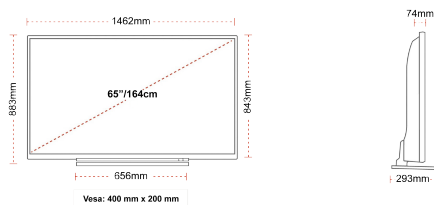

## ВЕЛИЧИНА

## ПРИКАЗ

Veličina Ekrana (cm & inch)	65" / 164cm
Tip Panela	DLED
Rezolucija	Ultra HD (3840 x 2160)
Svetlost	350

## MECHANICAL

Dimenzije sa ambalažom (mm)	1620 x 165 x 995
Dimenzije bez ambalaže (mm)	1462 x 293 x 879
Dimenzije bez stalka (mm)	1462 x 74 x 843
Bruto težina (kg)	31
Neto težina (kg)	24
VESA (zidni nosač) WxH	400mm x 200mm
Црпев Сизе	M6