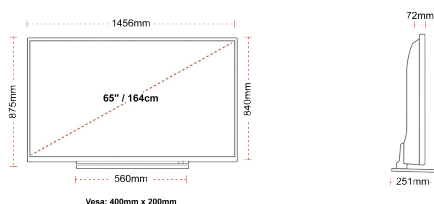

G
109kWh/1000

G
HDR
109kWh/1000

ИСТАКНУТИ

- ⊗ Android TV
- ⊗ Chromecast Built in
- ⊗ 4K UHD HDR
- ⊗ Dolby Vision HDR
- ⊗ Google Play Store

БЕЗА

ВЕЛИЧИНА

ПРИКАЗ

Veličina Ekrana (cm & inch)	65" / 164cm
Tip Panela	DLED
Rezolucija	Ultra HD (3840 x 2160)
Svetlost	320

MECHANICAL

Dimenzije sa ambalažom (mm)	1607 x 152 x 984
Dimenzije bez ambalaže (mm)	1456 x 251 x 875
Dimenzije bez stalka (mm)	1456 x 72 x 840
Bruto težina (kg)	32,00
Neto težina (kg)	24,50
VESA (zidni nosač) WxH	400mm x 200mm
Црепв Сизе	M6