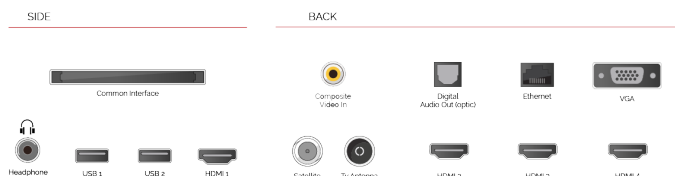

G
109kWh/1000

G
HDR
109kWh/1000

ИСТАКНУТИ

- ⊗ Android TV
- ⊗ Chromecast Built in
- ⊗ 4K UHD HDR
- ⊗ Dolby Vision HDR
- ⊗ Google Play Store

БЕЗА

ВЕЛИЧИНА

ПРИКАЗ

Veličina Ekrana (cm & inch)	65" / 164cm
Tip Panela	DLED
Rezolucija	Ultra HD (3840 x 2160)
Svetlost	320

ЗВУК

Dolby Audio™	да
Audio izlazna snaga (RMS)	2x12W
Tip zvučnika	Down Firing
Interni Subwoofer	Ne
DTS	да
Ekvilajzer	5 band
Onkyo	да

ПРИБОР

Daljinski upravljač	да
Baterija daljinskog upravljača	да
Kratko uputstvo za pokretanje	да
Mali daljinski upravljač	Ne
Подршка за PЦ Bluetooth	да

ВИДЕО

Wide Color Gamut	Ne
HDR	да
Dolby Vision HDR	да
TRU Flow	Ne
TRU Resolution	да
TRU Micro Dimming	да

TJUNER / PRENOS

HEVC (H.265) Decoder	да
Tip tjunera	HD DVB-T2/C/S2
UHD preko satelitske veze	да
Dualni Tjuner	Ne
Elektronski Programski vodič (EPG)	да
Automatsko pretraživanje	да
Kapacitet memorisanja programa (analognih)	200
Kapacitet memorisanja programa (digitalni S/S2)	10000
Kapacitet memorisanja programa (digitalni T/T2/C)	1000+1000

ВЕЗЕ

CI+	да
HDMI™	4 HDMI
USB	2 USB
Komponentni (YPbPr) ulaz	via VGA
Kompozitni video/audio ulaz	да
Scart	Ne
Ethernet	да
Izlaz za slušalice	да
Ulaz za antenu	да
VGA (PC in - D-Sub15)	да

FUNKCIJE SMART TELEVIZORA

HBBTV ver 2.0.2	да
Audio-Video Sharing (AVS)	Ne
Smart Portal	Android TV
Toshiba TV Smart Center	да
Web pregledač	Ne
Netflix	да
YouTube™	да
Bluetooth	да
Preslikavanje ekrana	да
Prime Video	да
Google Assistant	Google Assistant
Amazon Alexa	Ne

MECHANICAL

Dimenzije sa ambalažom (mm)	1607 x 152 x 984
Dimenzije bez ambalaže (mm)	1456 x 251 x 875
Dimenzije bez stalka (mm)	1456 x 72 x 840
Bruto težina (kg)	32,00
Neto težina (kg)	24,50
VESA (zidni nosač) WxH	400mm x 200mm
Црепв Сизе	M6

НАПАЈАЊЕ / ЕНЕРГИЈА