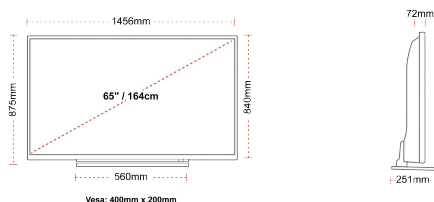

G
109kWh/1000

G
HDR
109kWh/1000

ИСТАКНУТИ

- ⊗ Android TV
- ⊗ Chromecast Built in
- ⊗ 4K UHD HDR
- ⊗ Dolby Vision HDR
- ⊗ Google Play Store

БЕЗА

ВЕЛИЧИНА

ПРИКАЗ

Veličina Ekrana (cm & inch)	65" / 164cm
Tip Panela	DLED
Rezolucija	Ultra HD (3840 x 2160)
Svetlost	320

MECHANICAL

Dimenzije sa ambalažom (mm)	1607 x 152 x 984
Dimenzije bez ambalaže (mm)	1456 x 251 x 875
Dimenzije bez stalka (mm)	1456 x 72 x 840
Bruto težina (kg)	32,00
Neto težina (kg)	24,50
VESA (zidni nosač) WxH	400mm x 200mm
Црпв Сизе	M6