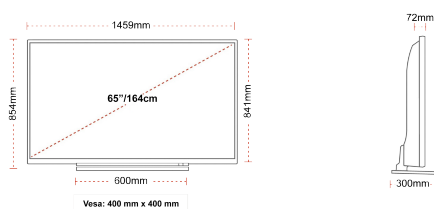

ВЕЛИЧИНА

ПРИКАЗ

Величина Екрана (cm & inch)	65" / 164cm
Тип Панаела	DLED
Резолуција	Ultra HD (3840 x 2160)
Светлост	350

ЗВУК

Dolby Audio™	DA
Audio izlazna snaga (RMS)	2x12W + 12W
Тип zvučnika	Down Firing
Interni Subwoofer	DA
Režimi zvuka	Muzika, Film, Govor, Klasika, Flat, Korisnik
DTS	DTS HD + DTS TruSurround
Ekvilajzer	5-pojasni
Onkyo	DA

ПРИБОР

Daljinski upravljač	Da
Baterija daljinskog upravljača	Da
Kratko uputstvo za pokretanje	Da
Mali daljinski upravljač	Da

ВИДЕО

Wide Color Gamut	DA
HDR	DA
Dolby Vision HDR	DA
TRU Flow	DA
TRU Resolution	DA
TRU Micro Dimming	DA

TJUNER / PRENOS

HEVC (H.265) Decoder	DA
Tip tjunera	HD DVB-T2/C/S2
UHD preko satelitske veze	DA
Dualni Tjuner	NE
Elektronski Programski vodič (EPG)	DA
Automatsko pretraživanje	DA
Kapacitet memorisanja programa (analognih)	800
Kapacitet memorisanja programa (digitalni S/S2)	10000
Kapacitet memorisanja programa (digitalni T/T2/C)	800

ВЕЗЕ

CI+	DA
HDMI™	4 HDMI
USB	2 USB
Komponentni (YPbPr) ulaz	preko VGA
Kompozitni video/audio ulaz	DA
Scart	NE
Ethernet	DA
Izlaz za slušalice	DA
Ulaz za antenu	DA
VGA (PC in - D-Sub15)	DA

FUNKCIJE SMART TELEVIZORA

HBBTV ver 2.0.2	DA
Audio-Video Sharing (AVS)	DA
Smart Portal	DA
Toshiba TV Smart Center	DA
Web pregledač	DA
Netflix	DA
YouTube™	DA
Bluetooth	DA
Preslikavanje ekrana	Miracast
Prime Video	DA
Amazon Alexa	Works with Alexa

МЕХАНИКАЛ

Dimenzije sa ambalažom (mm)	1620 X 190 X 1006
Dimenzije bez ambalaže (mm)	1459 x 300 x 854
Dimenzije bez stalka (mm)	1459 x 72 x 841
Bruto težina (kg)	38,5
Neto težina (kg)	31
VESA (zidni nosač) WxH	400mm x 400mm

НАПАЈАЊЕ / ЕНЕРГИЈА

Energetska klasa (ErP Rank)	A+
Potrošnja energije u režimu pripravnosti (Prosek)	<0.5W
SDR on mode energy consumption (kWh / 1000h)	118W
Radni napon / frekvencija	220-240VAC 50Hz
Luminansa %	72%
12V TV (Mobile TV)	Ne