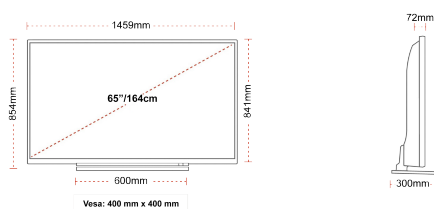

## ВЕЛИЧИНА

## ПРИКАЗ

Величина Екрана (cm & inch)	65" / 164cm
Тип Панаела	DLED
Резолуција	Ultra HD (3840 x 2160)
Светлост	350

## МЕХАНИКАЛ

Dimenzije sa ambalažom (mm)	1620 X 190 X 1006
Dimenzije bez ambalaže (mm)	1459 x 300 x 854
Dimenzije bez stalka (mm)	1459 x 72 x 841
Bruto težina (kg)	38,5
Neto težina (kg)	31
VESA (zidni nosač) WxH	400mm x 400mm