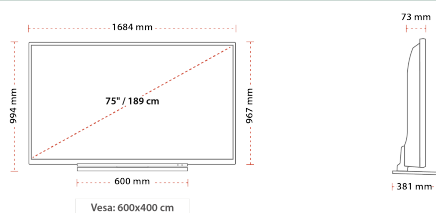

ВЕЗА

ВЕЛИЧИНА

ПРИКАЗ

Veličina Ekrana (cm & inch)	75" / 189cm
Tip Panela	DLED
Rezolucija	Ultra HD (3840 x 2160)
Svetlost	350

ЗВУК

Dolby Audio™	DA
Audio izlazna snaga (RMS)	2x12W + 12W
Tip zvučnika	Down Firing
Interni Subwoofer	DA
Režimi zvuka	Muzika, Film, Govor, Klasika, Flat, Korisnik
DTS	DTS HD + DTS TruSurround
Ekvilajzer	5-pojasni
Onkyo	DA

MECHANICAL

Dimenzije sa ambalažom (mm)	1948 x 210 x 1170
Dimenzije bez ambalaže (mm)	381 x 1684 x 994
Dimenzije bez stalka (mm)	73x 1684 x 967
Bruto težina (kg)	55,5
Neto težina (kg)	43,5
VESA (zidni nosač) WxH	600mm x 400mm