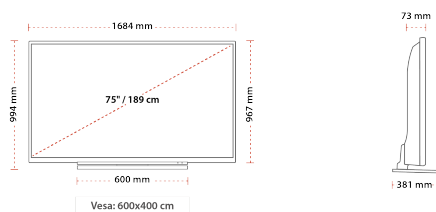

ПРИКАЗ

Veličina Ekrana (cm & inch)	75" / 189cm
Tip Panela	DLED
Rezolucija	Ultra HD (3840 x 2160)
Svetlost	320

ЗВУК

Dolby Audio™	да
Audio izlazna snaga (RMS)	2x12W
Tip zvučnika	Довн Фиринг
Interni Subwoofer	да
DTS	да
Ekvilajzer	5 band
Onkyo	да

МЕХАНИКАЛ

Dimenzije sa ambalažom (mm)	1948 x 210 x 1170
Dimenzije bez ambalaže (mm)	381 x 1684 x 994
Dimenzije bez stalka (mm)	73x 1684 x 967
Bruto težina (kg)	56
Neto težina (kg)	44
VESA (zidni nosač) WxH	600mm x 400mm
Црцев Сизе	M8