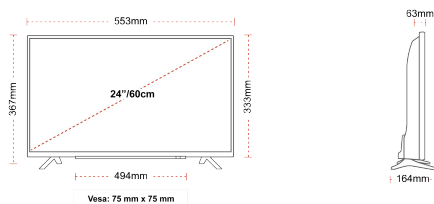

## VISA

Skärmstorlek (inch / cm)	24" / 60cm
Paneltyp	DLED
Upplösning	HD Ready (1366 x 768)
Ljusstyrka	220