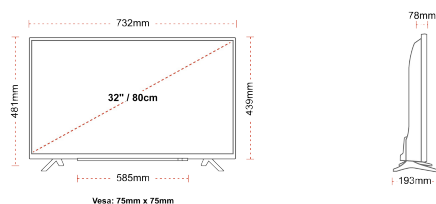

## VISA

Skärmstorlek (inch / cm)	32" / 80cm
Paneltyp	DLED
Upplösning	HD Ready (1366 x 768)
Ljusstyrka	250

## MEKANISK

Mått med paket (mm)	795 x 128 x 530
Mått utan paket (mm)	732 x 193 x 481
Mått utan stativ (mm)	732 x 78 x 439
Bruttovikt (kg)	7,0
Nettovikt (kg)	4,7
Wymiary zestawu do montażu naściennego VESA Sz.xW.	75mm x 75mm
Skruvstorlek	M4