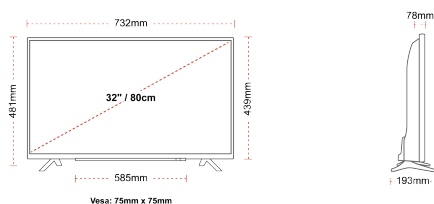

## VISA

Skärmstorlek (inch / cm)	32" / 80cm
Paneltyp	DLED
Upplösning	HD Ready (1366 x 768)
Ljusstyrka	250

## MEKANISK

Mått med paket (mm)	795 x 128 x 530
Mått utan paket (mm)	732 x 193 x 481
Mått utan stativ (mm)	732 x 78 x 439
Bruttovikt (kg)	7,0
Nettovikt (kg)	4,7
Wymiary zestawu do montażu naściennego VESA Sz.xW.	75mm x 75mm
Skruvstorlek	M4