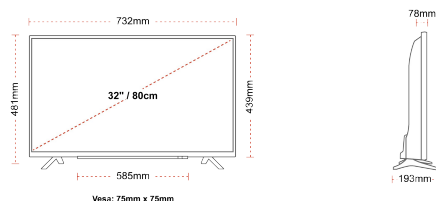

F

32kWh/1000

HÖJDPUNKTER

- ⊕ HD Ready
- ⊕ 3 HDMI
- ⊕ 2 USB
- ⊕ Eco Friendly Mode
- ⊕ USB Recording

FÖRBINDELSE

STORLEK

VISA

Skärmstorlek (inch / cm)	32" / 80cm
Paneltyp	Direct Back Light (DLED)
Upplösning	HD Ready (1366 x 768)
Ljusstyrka	250

MEKANISK

Mått med paket (mm)	795 X 128 X 530
Mått utan paket (mm)	732 x 193 x 481
Mått utan stativ (mm)	732 x 78 x 439
Bruttovikt (kg)	7
Nettovikt (kg)	4,7
Wymiary zestawu do montażu naściennego VESA Sz.xW.	75mm x 75mm
Skruvstorlek	M4