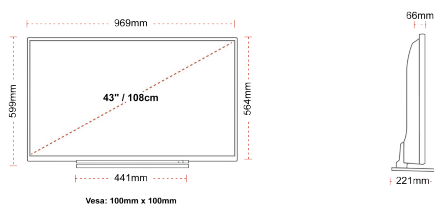

VISA

Skärmstorlek (inch / cm)	43" / 108cm
Paneltyp	DLED
Upplösning	Ultra HD (3840 x 2160)
Ljusstyrka	320

LJUD

Dolby Audio™	Ja
Ljud uteffekt (RMS)	2x10W
Högtalartyp	Down Firing
Intern subwoofer	Nej
Ljudlägen	Music, Movie, Speech, Classic, Flat, User
DTS	Ja
Equalizer	5 band
Onkyo	Sound by Onkyo

MEKANISK

Mått med paket (mm)	1085 x 154 x 710
Mått utan paket (mm)	969 x 221 x 599
Mått utan stativ (mm)	969 x 66 x 564
Bruttovikt (kg)	15,0
Nettovikt (kg)	11,0
Wymiary zestawu do montażu naściennego VESA Sz.xW.	100mm x 100mm
Skruvstorlek	M4