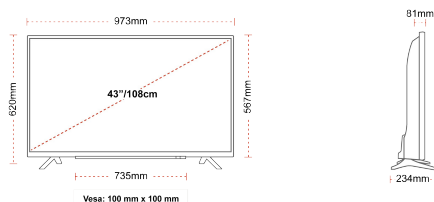

VISA

Skärmstorlek (inch / cm)	43" / 108cm
Paneltyp	Direct Back Light (DLED)
Upplösning	FHD (1920 x 1080)
Ljusstyrka	300

LJUD

Dolby Audio™	Ja
Ljud uteffekt (RMS)	2x8W
Högtalartyp	Down Firing
Intern subwoofer	Nej
Ljudlägen	Music, Movie, Speech, Classic, Flat, User
DTS	Nej
Equalizer	5 band
Onkyo	Nej

MEKANISK

Mått med paket (mm)	1085 x 154 x 710
Mått utan paket (mm)	973 x 234 x 620
Mått utan stativ (mm)	973 x 81 x 567
Bruttovikt (kg)	11
Nettovikt (kg)	8
Wymiary zestawu do montażu naściennego VESA Sz.xW.	100mm x 100mm
Skruvstorlek	M4