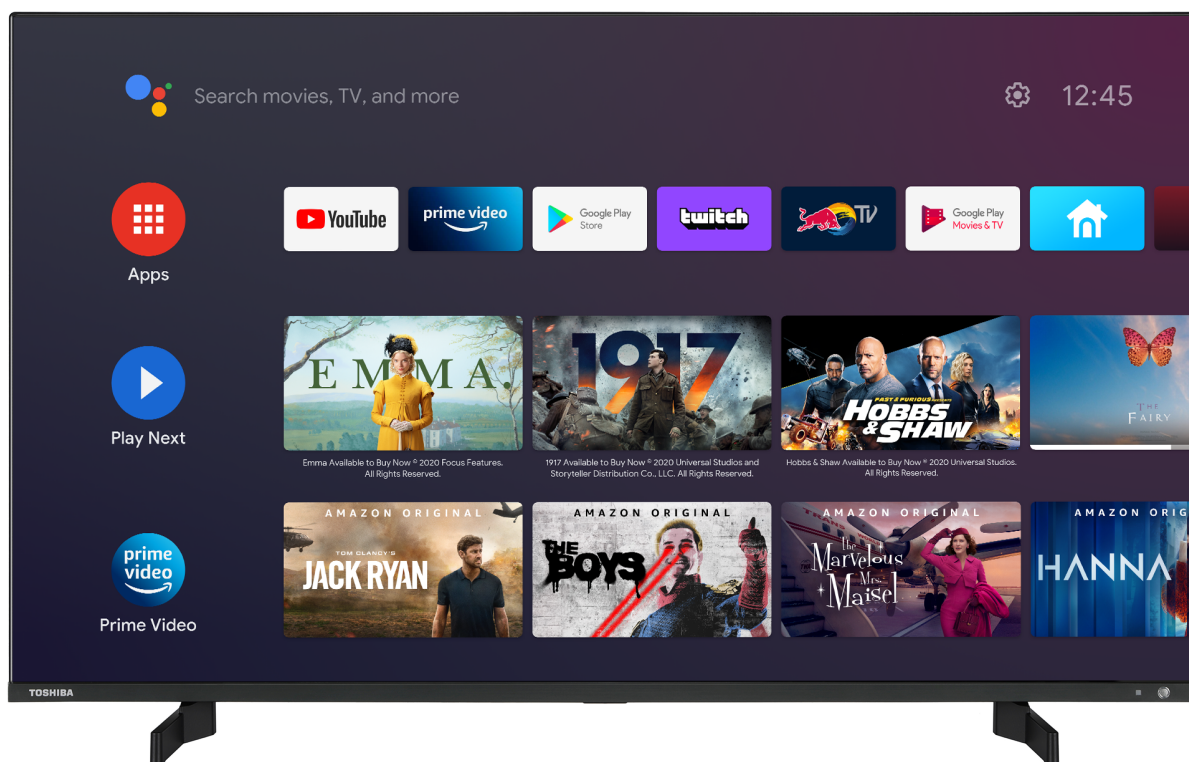

TOSHIBA

UA5D Series

43UA5D63DG

EAN: 4024862127763

androidtv

T R U
PICTURE ENGINE

Dolby Vision Dolby Atmos

POWERED BY
ONKYO

Google Play

Chromecast
built-in

NETFLIX

Ok Google

Använd din röst för att söka efter program, styra din TV, planera din dag och mer. Fråga bara Google.

T R U
PICTURE ENGINE

TRU Picture Technology ger smidig, uppskalad och mer detaljerad visning oavsett vad du tittar på.