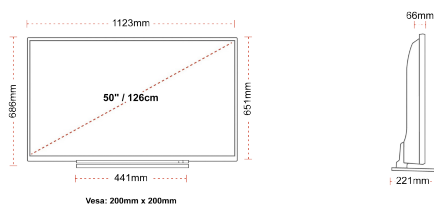

## VISA

Skärmstorlek (inch / cm)	50" / 126cm
Paneltyp	DLED
Upplösning	Ultra HD (3840 x 2160)
Ljusstyrka	320