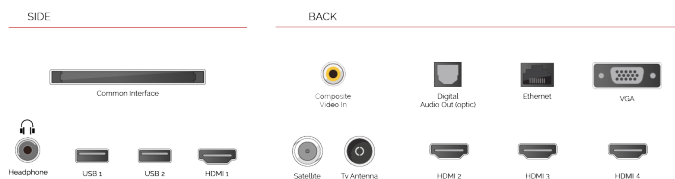

FÖRBINDELSE

STORLEK