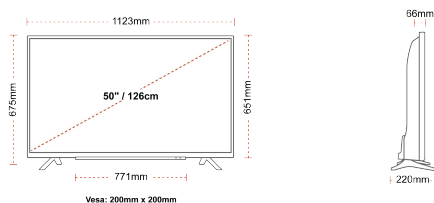

STORLEK

VISA

Skärmstorlek (inch / cm)	50" / 126cm
Paneltyp	Direct Back Light (DLED)
Upplösning	Ultra HD (3840 x 2160)
Ljusstyrka	350

LJUD

Dolby Audio™	Ja
Ljud uteffekt (RMS)	2x10W
Högtalartyp	Down Firing
Intern subwoofer	Ja
Ljudlägen	Smart, Movie, Music, News
DTS	Ja
Equalizer	5 band
Onkyo	Sound by Onkyo

MEKANISK

Mått med paket (mm)	1215 x 154 x 780
Mått utan paket (mm)	1123 x 220 x 675
Mått utan stativ (mm)	1123 x 66 x 651
Bruttovikt (kg)	15,5
Nettovikt (kg)	11,5
Wymiary zestawu do montażu naściennego VESA Sz.xW.	200mm x 200mm
Skruvstorlek	M6