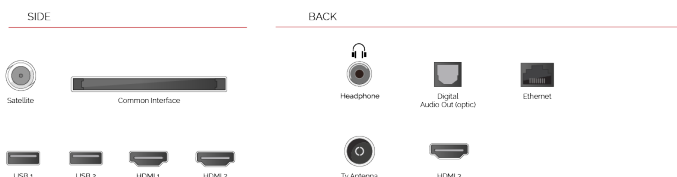

FÖRBINDELSE

STORLEK