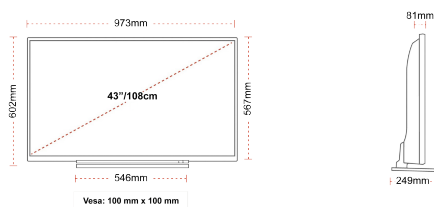

ZASLON

Velikost Zaslona (palcev / cm)	43" / 108cm
Vrsta Zaslona	DLED
Ločljivost	Ultra HD (3840 x 2160)
Svetlost	350

ZVOK

Dolby Audio™	Da
Moč zvočnega izhoda (RMS)	2x10W
Vrsta zvočnika	Down Firing
Notranji globokotonec	Ne
Zvočni načini	Music, Movie, Speech, Classic, Flat, User
DTS	Da
Izenačevalnik	Da
Onkyo	Sound by Onkyo

MEHANSKO

Mere s paketom (mm)	1085 x 154 x 710
Mere brez paketa (mm)	973 x 249 x 599
Mere brez stojala (mm)	973 x 81 x 567
Bruto teža (kg)	14
Neto teža (kg)	10
Stenski nosilec VESA ŠxV	100mm x 100mm
Velikost vijaka	M4