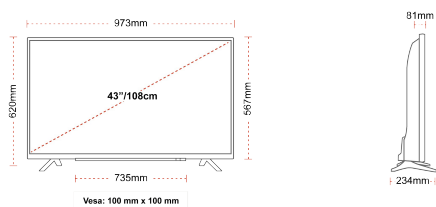

ZASLON

Velikost Zaslona (palcev / cm)	43" / 108cm
Vrsta Zaslona	Direct Back Light (DLED)
Ločljivost	Ultra HD (3840 x 2160)
Svetlost	350

ZVOK

Dolby Audio™	Da
Moč zvočnega izhoda (RMS)	2x10W
Vrsta zvočnika	Down Firing
Notranji globokotonec	Ne
Zvočni načini	Pametno, film, glasba, novice
DTS	Da
Izenačevalnik	5 band
Onkyo	Da

MEHANSKO

Mere s paketom (mm)	1085 x 154 x 710
Mere brez paketa (mm)	973 x 234 x 620
Mere brez stojala (mm)	973 x 81 x 567
Bruto teža (kg)	11
Neto teža (kg)	8
Stenski nosilec VESA ŠxV	100mm x 100mm
Velikost vijaka	M4