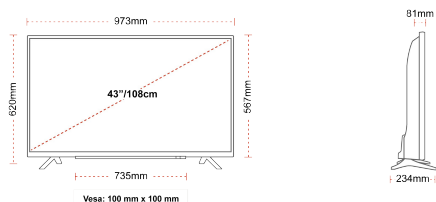

## ZASLON

Velikost Zaslona (palcev / cm)	43'' / 108cm
Vrsta Zaslona	Direct Back Light (DLED)
Ločljivost	Ultra HD (3840 x 2160)
Svetlost	350