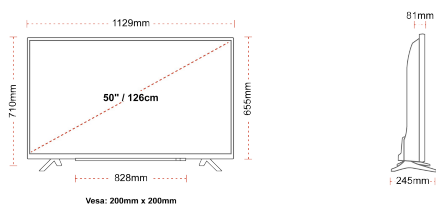

ZASLON

Velikost Zaslona (palcev / cm)	50" / 126cm
Vrsta Zaslona	DLED
Ločljivost	Ultra HD (3840 x 2160)
Svetlost	350

ZVOK

Dolby Audio™	Da
Moč zvočnega izhoda (RMS)	2x10W
Vrsta zvočnika	Down Firing
Notranji globokotonec	Ne
DTS	Da
Izenačevalnik	5 band
Onkyo	Da

MEHANSKO

Mere s paketom (mm)	1215 x 154 x 780
Mere brez paketa (mm)	1129 x 245 x 710
Mere brez stojala (mm)	1129 x 81 x 655
Bruto teža (kg)	14,5
Neto teža (kg)	10,5
Stenski nosilec VESA ŠxV	200mm x 200mm
Velikost vijaka	M6