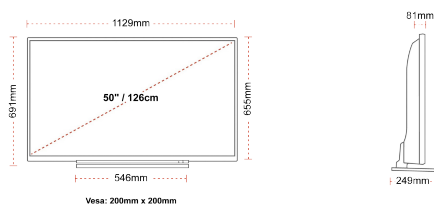

- ⊗ Android TV
- ⊗ Google Assistant
- ⊗ Chromecast Built in
- ⊗ 4K UHD HDR
- ⊗ Dolby Vision HDR
- ⊗ Google Play Store

POVEZAVO

VELIKOST

ZASLON

Velikost Zaslona (palcev / cm)	50" / 126cm
Vrsta Zaslona	DLED
Ločljivost	Ultra HD (3840 x 2160)
Svetlost	350

MEHANSKO

Mere s paketom (mm)	1215 x 154 x 780
Mere brez paketa (mm)	1129 x 249 x 691
Mere brez stojala (mm)	1129 x 81 x 655
Bruto teža (kg)	17
Neto teža (kg)	13
Stenski nosilec VESA ŠxV	200mm x 200mm
Velikost vijaka	M6