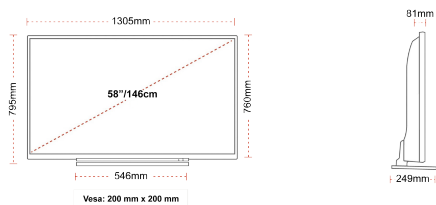

## ZASLON

Velikost Zaslona (palcev / cm)	58" / 146cm
Vrsta Zaslona	DLED
Ločljivost	Ultra HD (3840 x 2160)
Svetlost	350