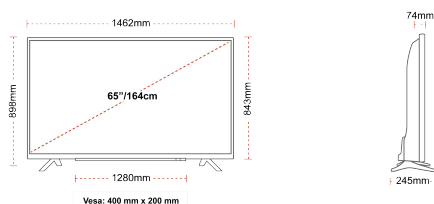

## ZASLON

Velikost Zaslona (palcev / cm)	65" / 164cm
Vrsta Zaslona	DLED
Ločljivost	Ultra HD (3840 x 2160)
Svetlost	350