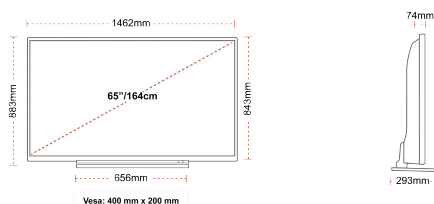

ZASLON

Velikost Zaslona (palcev / cm)	65" / 164cm
Vrsta Zaslona	DLED
Ločljivost	Ultra HD (3840 x 2160)
Svetlost	350

ZVOK

Dolby Audio™	Da
Moč zvočnega izhoda (RMS)	2x12W
Vrsta zvočnika	Down Firing
Notranji globokotonec	Ne
Zvočni načini	Music, Movie, Speech, Classic, Flat, User
DTS	Da
Izenačevalnik	Da
Onkyo	Sound by Onkyo

MEHANSKO

Mere s paketom (mm)	1620 x 165 x 995
Mere brez paketa (mm)	1462 x 293 x 879
Mere brez stojala (mm)	1462 x 74 x 843
Bruto teža (kg)	31
Neto teža (kg)	24
Stenski nosilec VESA ŠxV	400mm x 200mm
Velikost vijaka	M6