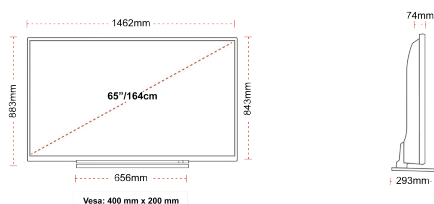

## ZASLON

Velikost Zaslona (palcev / cm)	65" / 164cm
Vrsta Zaslona	DLED
Ločljivost	Ultra HD (3840 x 2160)
Svetlost	350