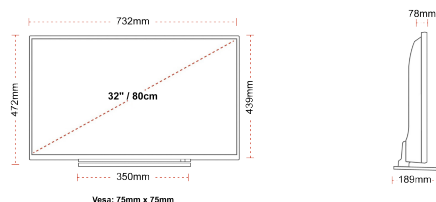

SPOJENIE

VELKOSŤ

DISPLEJ

Veľkosť Obrazovky (cm & palce)	32" / 80cm
Typ Panelu	DLED
Rozlíšenie	FHD (1920 x 1080)
Jas	250

ZVUK

Dolby Audio™	Áno
Zvukový výkon (RMS)	2x6W
Typ reproduktora	Down Firing
Subwoofer interno	Nie
DTS	Nie
Ekvalizér	5 band
Onkyo	Nie

MECHANICKÝ

Rozmery s obalom (mm)	795 x 128 x 530
Rozmery bez obalu (mm)	732 x 189 x 472
Rozmery bez podstavca (mm)	732 x 78 x 439
Celková hmotnosť (kg)	7,0
Netto hmotnosť (kg)	5,0
VESA (montáž na stenu) WxH	75mm x 75mm
Veľkosť skrutky	M4