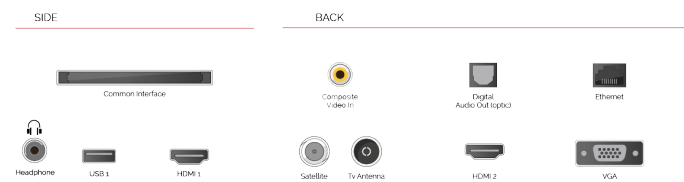

HDMI®

HIGH-DEFINITION MULTIMEDIA INTERFACE

Televízory Toshiba navrhnuté s dvoma alebo viacerými HDMI™ portami Vám umožnia jednoduché pripojenie k viacerým HD zariadeniam.

F

32kWh/1000

HLAVNÉ

- ⊕ Full HD
- ⊕ 2x HDMI, 1x USB
- ⊕ Smart TV
- ⊕ Internal WLAN

SPOJENIE

VELKOSŤ

DISPLEJ

Veľkosť Obrazovky (cm & palce)	32" / 80cm
Typ Panelu	DLED
Rozlíšenie	FHD (1920 x 1080)
Jas	250

ZVUK

Dolby Audio™	Áno
Zvukový výkon (RMS)	2x6W
Typ reproduktora	Down Firing
Subwoofer interno	Nie
DTS	Nie
Ekvalizér	5 band
Onkyo	Nie