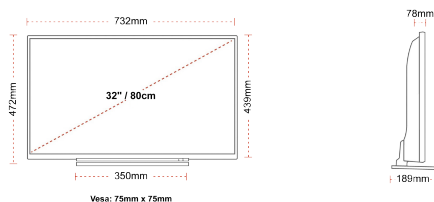

F

HDR
 32kWh/1000

HLAVNÉ

- ⊗ Android TV
- ⊗ Google Assistant
- ⊗ Chromecast Built in
- ⊗ Google Play Store
- ⊗ 3x HDMI, 2x USB
- ⊗ Internal WLAN & Bluetooth

SPOJENIE

VELKOSŤ

DISPLEJ

Veľkosť Obrazovky (cm & palce)	32" / 80cm
Typ Panelu	DLED
Rozlíšenie	FHD (1920 x 1080)
Jas	250

MECHANICKÝ

Rozmery s obalom (mm)	795 x 128 x 530
Rozmery bez obalu (mm)	732 x 189 x 472
Rozmery bez podstavca (mm)	732 x 78 x 439
Celková hmotnosť (kg)	7
Netto hmotnosť (kg)	5
VESA (montáž na stenu) WxH	75mm x 75mm
Veľkosť skrutky	M4