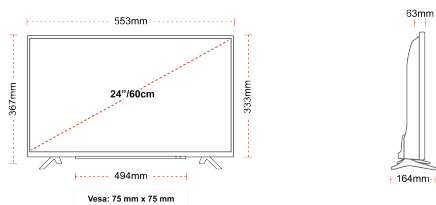

### РОЗМІР

### ДИСПЛЕЙ

|                            |                       |
|----------------------------|-----------------------|
| Розмір екрана (дюйми / см) | 24" / 60cm            |
| Тип панелі                 | Edge LED (ELED)       |
| Роздільна здатність        | HD Ready (1366 x 768) |
| Яскравість                 | 220                   |

### МЕХАНІЧНІ ХАРАКТЕРИСТИКИ

|                                 |                 |
|---------------------------------|-----------------|
| Розміри з упаковкою (мм)        | 625 x 110 x 460 |
| Розміри без упаковки (мм)       | 553 x 164 x 367 |
| Розміри без підставки (мм)      | 553 x 63 x 333  |
| Вага брутто (кг)                | 6               |
| Вага нетто (кг)                 | 3               |
| Настінне кріплення VESA (Ш x В) | 75mm x 75mm     |
| Розмір гвинта                   | M4              |