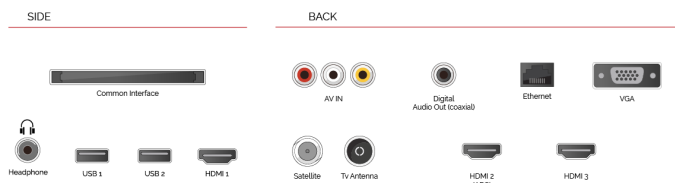

ОСНОВНІ МОМЕНТИ

- ⊗ Android TV
- ⊗ Google Assistant
- ⊗ Chromecast Built in
- ⊗ Google Play Store
- ⊗ 3x HDMI, 2x USB
- ⊗ Internal WLAN & Bluetooth

З'ЄДНАННЯ

РОЗМІР

ДИСПЛЕЙ

Розмір екрана (дюйми / см)	24" / 60cm
Тип панелі	Edge LED (ELED)
Роздільна здатність	HD Ready (1366 x 768)
Яскравість	220

ВІДЕО

Wide Color Gamut	Hi
HDR	Так
Dolby Vision HDR	Hi
TRU Flow	Hi
TRU Resolution	Hi
TRU Micro Dimming	Hi

ТЮНЕР / МОВЛЕННЯ

Декодер HEVC (H.265)	Так
Тип тюнера	HD DVB-T2/C/S2
UHD з супутника	Hi
Подвійний тюнер	Hi
Електронна програма передач (EPG)	Так
Автоматичний пошук	Так
Ємність для зберігання записів (аналог)	200
Ємність для зберігання записів (цифровий S/S2)	10000
Ємність для зберігання записів (цифровий T/T2/C)	1000+1000

З'ЄДНАННЯ

CI+	Так
HDMI™	3 HDMI
USB	2 USB
Компонентний вхід (YPbPr)	via VGA
Композитний вхід відео / аудіо	Так
Scart	Hi
Ethernet	Так
Вихід на навушники	Так
Антенний вхід	Так
VGA (Вхід ПК - D-Sub15)	Так

ФУНКЦІЇ SMART ТВ