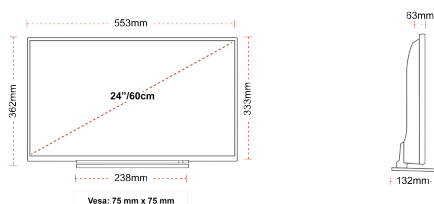

ОСНОВНІ МОМЕНТИ

- ⊗ Android TV
- ⊗ Google Assistant
- ⊗ Chromecast Built in
- ⊗ Google Play Store
- ⊗ 3x HDMI, 2x USB
- ⊗ Internal WLAN & Bluetooth

З'ЄДНАННЯ

РОЗМІР

ДИСПЛЕЙ

Розмір екрана (дюйми / см)	24" / 60cm
Тип панелі	Edge LED (ELED)
Роздільна здатність	HD Ready (1366 x 768)
Яскравість	220

МЕХАНІЧНІ ХАРАКТЕРИСТИКИ

Розміри з упаковкою (мм)	625 x 110 x 460
Розміри без упаковки (мм)	553 x 132 x 362
Розміри без підставки (мм)	553 x 63 x 333
Вага брутто (кг)	6
Вага нетто (кг)	4
Настінне кріплення VESA (Ш x В)	75mm x 75mm
Розмір гвинта	M4