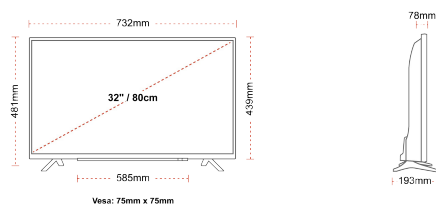

ОСНОВНІ МОМЕНТИ

- ⊗ Android TV
- ⊗ Google Assistant
- ⊗ Chromecast Built in
- ⊗ Google Play Store
- ⊗ 3x HDMI, 2x USB
- ⊗ Internal WLAN & Bluetooth

З'ЄДНАННЯ

РОЗМІР

ДИСПЛЕЙ

Розмір екрана (дюйми / см)	32" / 80cm
Тип панелі	DLED
Роздільна здатність	HD Ready (1366 x 768)
Яскравість	250

МЕХАНІЧНІ ХАРАКТЕРИСТИКИ

Розміри з упаковкою (мм)	795 x 128 x 530
Розміри без упаковки (мм)	732 x 193 x 481
Розміри без підставки (мм)	732 x 78 x 439
Вага брутто (кг)	7,0
Вага нетто (кг)	4,7
Настінне кріплення VESA (Ш x В)	75mm x 75mm
Розмір гвинта	M4