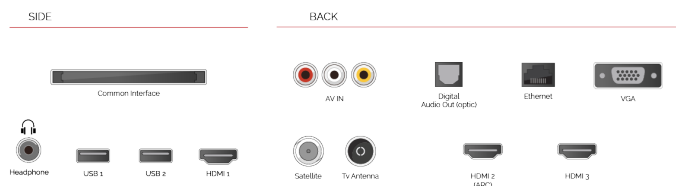

Отримайте звук, який ви зазвичай очікуєте в кінотеатрі. Насолоджуйтесь справжнім звучанням та чуйте більше деталей завдяки Dolby Audio™.

F

32kWh/1000

F

32kWh/1000

ОСНОВНІ МОМЕНТИ

- ⊞ Android TV
- ⊞ Google Assistant
- ⊞ Chromecast Built in
- ⊞ Google Play Store
- ⊞ 3x HDMI, 2x USB
- ⊞ Internal WLAN & Bluetooth

З'ЄДНАННЯ

РОЗМІР

ДИСПЛЕЙ

Розмір екрана (дюйми / см)	32" / 80cm
Тип панелі	Direct Back Light (DLED)
Роздільна здатність	FHD (1920 x 1080)
Яскравість	250

ЗВУК

Dolby Audio™	Так
Вихідна потужність аудіо (середньокв.)	2x6W
Тип гучномовців	Down Firing
Внутрішній сабвуфер	Ні
DTS	Ні
Еквалайзер	5 band
Онкуо	Ні

З'ЄДНАННЯ

CI+	Так
HDMI™	3 HDMI
USB	2 USB
Компонентний вхід (YPbPr)	via VGA
Композитний вхід відео / аудіо	Так
Scart	Ні
Ethernet	Так
Вихід на навушники	Так
Антенний вхід	Так
VGA (Вхід ПК - D-Sub15)	Так

ФУНКЦІЇ SMART ТВ