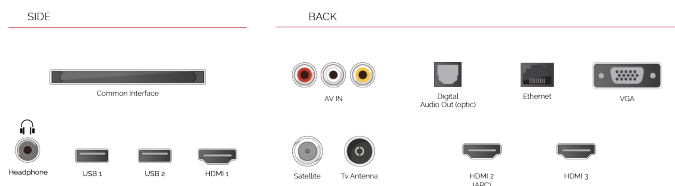

З'ЄДНАННЯ

РОЗМІР

ДИСПЛЕЙ

Розмір екрана (дюйми / см)	32" / 80cm
Тип панелі	Direct Back Light (DLED)
Роздільна здатність	FHD (1920 x 1080)
Яскравість	250

ЗВУК

Dolby Audio™	Так
Вихідна потужність аудіо (середньокв.)	2x6W
Тип гучномовців	Down Firing
Внутрішній сабвуфер	Ні
DTS	Ні
Еквалайзер	5 band
Онкю	Ні

З'ЄДНАННЯ

CI+	Так
HDMI™	3 HDMI
USB	2 USB
Компонентний вхід (YPbPr)	via VGA
Композитний вхід відео / аудіо	Так
Scart	Ні
Ethernet	Так
Вихід на навушники	Так
Антенний вхід	Так
VGA (Вхід ПК - D-Sub15)	Так

ФУНКЦІЇ SMART ТВ