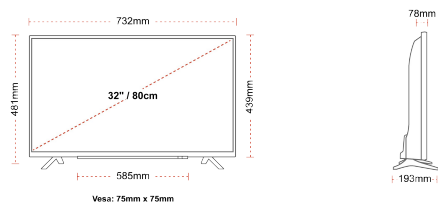

З'ЄДНАННЯ

РОЗМІР

ДИСПЛЕЙ

Розмір екрана (дюйми / см)	32" / 80cm
Тип панелі	Direct Back Light (DLED)
Роздільна здатність	FHD (1920 x 1080)
Яскравість	250

ЗВУК

Dolby Audio™	Так
Вихідна потужність аудіо (середньокв.)	2x6W
Тип гучномовців	Down Firing
Внутрішній сабвуфер	Ні
DTS	Ні
Еквалайзер	5 band
Онкю	Ні

МЕХАНІЧНІ ХАРАКТЕРИСТИКИ

Розміри з упаковкою (мм)	795 x 128 x 530
Розміри без упаковки (мм)	732 x 193 x 481
Розміри без підставки (мм)	732 x 78 x 439
Вага брутто (кг)	7
Вага нетто (кг)	4,7
Настінне кріплення VESA (Ш x В)	75mm x 75mm
Розмір гвинта	M4