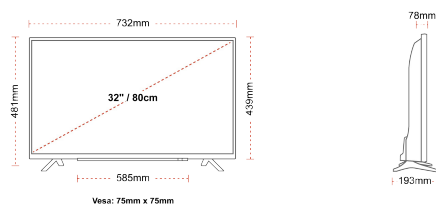

З'ЄДНАННЯ

РОЗМІР

ДИСПЛЕЙ

Розмір екрана (дюйми / см)	32" / 80cm
Тип панелі	Direct Back Light (DLED)
Роздільна здатність	FHD (1920 x 1080)
Яскравість	250

ЗВУК

Dolby Audio™	Так
Вихідна потужність аудіо (середньокв.)	2x6W
Тип гучномовців	Down Firing
Внутрішній сабвуфер	Ні
DTS	Ні
Еквалайзер	5 band
Онкуо	Ні

МЕХАНІЧНІ ХАРАКТЕРИСТИКИ

Розміри з упаковкою (мм)	795 x 128 x 530
Розміри без упаковки (мм)	732 x 193 x 481
Розміри без підставки (мм)	732 x 78 x 439
Вага брутто (кг)	7
Вага нетто (кг)	4,7
Настінне кріплення VESA (Ш x В)	75mm x 75mm
Розмір гвинта	M4