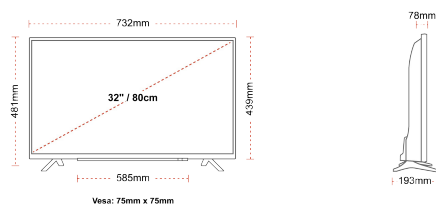

ДИСПЛЕЙ

Розмір екрана (дюйми / см)	32\"/>
----------------------------	--------

ЗВУК

Dolby Audio™	Так
Вихідна потужність аудіо (середньокв.)	2x6W
Тип гучномовців	Down Firing
Внутрішній сабвуфер	Ні
DTS	Ні
Еквалайзер	5 band
Онкуо	Ні

МЕХАНІЧНІ ХАРАКТЕРИСТИКИ

Розміри з упаковкою (мм)	795 x 128 x 530
Розміри без упаковки (мм)	732 x 193 x 481
Розміри без підставки (мм)	732 x 78 x 439
Вага брутто (кг)	7,0
Вага нетто (кг)	4,7
Настінне кріплення VESA (Ш x В)	75mm x 75mm
Розмір гвинта	M4