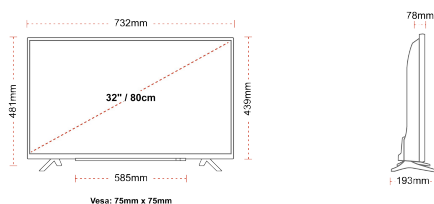

ОСНОВНІ МОМЕНТИ

- ⊗ Android TV
- ⊗ Google Assistant
- ⊗ Chromecast Built in
- ⊗ Google Play Store
- ⊗ 3x HDMI, 2x USB
- ⊗ Internal WLAN & Bluetooth

З'ЄДНАННЯ

РОЗМІР

ДИСПЛЕЙ

Розмір екрана (дюйми / см)	32" / 80cm
Тип панелі	Direct Back Light (DLED)
Роздільна здатність	HD Ready (1366 x 768)
Яскравість	250

МЕХАНІЧНІ ХАРАКТЕРИСТИКИ

Розміри з упаковкою (мм)	795 x 128 x 530
Розміри без упаковки (мм)	732 x 193 x 481
Розміри без підставки (мм)	732 x 78 x 439
Вага брутто (кг)	7
Вага нетто (кг)	4,7
Настінне кріплення VESA (Ш x В)	75mm x 75mm
Розмір гвинта	M4