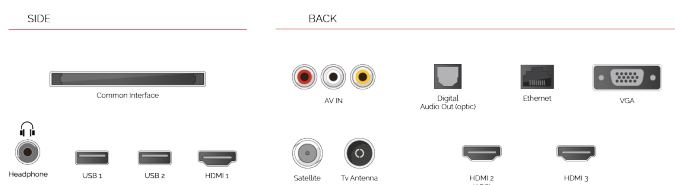

За допомогою голосу шукайте шоу, керуйте телевізором, плануйте свій день тощо. Просто запитайте Google.

Stream the entertainment you love from your phone, tablet or laptop to your TV.

F

32kWh/1000

F

32kWh/1000

ОСНОВНІ МОМЕНТИ

- ⊗ Android TV
- ⊗ Google Assistant
- ⊗ Chromecast Built in
- ⊗ Google Play Store
- ⊗ 3x HDMI, 2x USB
- ⊗ Internal WLAN & Bluetooth

З'ЄДНАННЯ

РОЗМІР

ДИСПЛЕЙ

Розмір екрана (дюйми / см)	32" / 80cm
Тип панелі	Direct Back Light (DLED)
Роздільна здатність	HD Ready (1366 x 768)
Яскравість	250

ВІДЕО

Wide Color Gamut	Ні
HDR	Так
Dolby Vision HDR	Ні
TRU Flow	Ні
TRU Resolution	Ні
TRU Micro Dimming	Ні

ТЮНЕР / МОВЛЕННЯ

Декодер HEVC (H.265)	Так
Тип тюнера	HD DVB-T2/C/S2
UHD з супутника	Ні
Подвійний тюнер	Ні
Електронна програма передач (EPG)	Так
Автоматичний пошук	Так
Ємність для зберігання записів (аналог)	200
Ємність для зберігання записів (цифровий S/S2)	10000
Ємність для зберігання записів (цифровий T/T2/C)	1000+1000

З'ЄДНАННЯ

CI+	Так
HDMI™	3 HDMI
USB	2 USB
Компонентний вхід (YPbPr)	via VGA
Композитний вхід відео / аудіо	Так
Scart	Ні
Ethernet	Так
Вихід на навушники	Так
Антенний вхід	Так
VGA (Вхід ПК - D-Sub15)	Так

ФУНКЦІЇ SMART ТВ