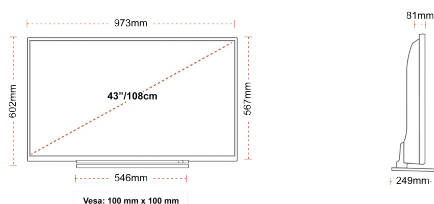

ДИСПЛЕЙ

Розмір екрана (дюйми / см)	43" / 108cm
Тип панелі	DLED
Роздільна здатність	Ultra HD (3840 x 2160)
Яскравість	350

ЗВУК

Dolby Audio™	Так
Вихідна потужність аудіо (середньокв.)	2x10W
Тип гучномовців	Down Firing
Внутрішній сабвуфер	Hi
Режими звуку	Music, Movie, Speech, Classic, Flat, User
DTS	Так
Еквалайзер	Так
Onkyo	Sound by Onkyo

МЕХАНІЧНІ ХАРАКТЕРИСТИКИ

Розміри з упаковкою (мм)	1085 x 154 x 710
Розміри без упаковки (мм)	973 x 249 x 599
Розміри без підставки (мм)	973 x 81 x 567
Вага брутто (кг)	14
Вага нетто (кг)	10
Настінне кріплення VESA (Ш x В)	100mm x 100mm
Розмір гвинта	M4