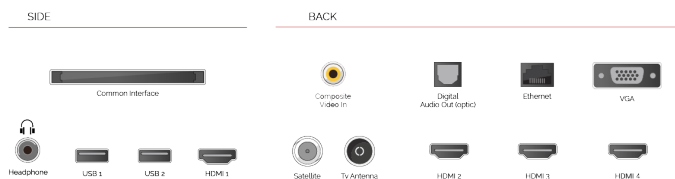

З'ЄДНАННЯ

РОЗМІР