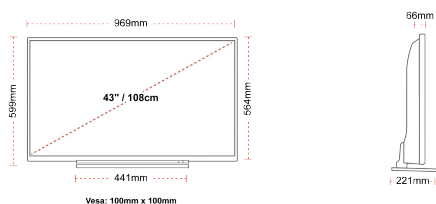

ДИСПЛЕЙ

Розмір екрана (дюйми / см)	43" / 108cm
Тип панелі	DLED
Роздільна здатність	Ultra HD (3840 x 2160)
Яскравість	320

ЗВУК

Dolby Audio™	Так
Вихідна потужність аудіо (середньокв.)	2x10W
Тип гучномовців	Вниз стрільби
Внутрішній сабвуфер	Ні
DTS	Так
Еквалайзер	5-смуговий
Онкуо	Так

МЕХАНІЧНІ ХАРАКТЕРИСТИКИ

Розміри з упаковкою (мм)	1085 x 154 x 710
Розміри без упаковки (мм)	969 x 221 x 599
Розміри без підставки (мм)	969 x 66 x 564
Вага брутто (кг)	15,0
Вага нетто (кг)	11,0
Настінне кріплення VESA (Ш x В)	100mm x 100mm
Розмір гвинта	M4