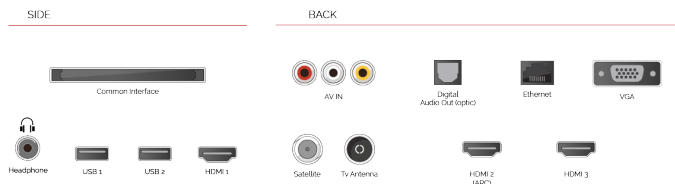

E

42kWh/1000

E

ОСНОВНІ МОМЕНТИ

- ⊗ Android TV
- ⊗ Google Assistant
- ⊗ Chromecast Built in
- ⊗ Google Play Store
- ⊗ 3x HDMI, 2x USB
- ⊗ Internal WLAN & Bluetooth

З'ЄДНАННЯ

РОЗМІР

ДИСПЛЕЙ

Розмір екрана (дюйми / см)	43" / 108cm
Тип панелі	Direct Back Light (DLED)
Роздільна здатність	FHD (1920 x 1080)
Яскравість	300

ЗВУК

Dolby Audio™	Так
Вихідна потужність аудіо (середньокв.)	2x8W
Тип гучномовців	Down Firing
Внутрішній сабвуфер	Hi
DTS	Hi
Еквалайзер	5 band
Онкю	Hi

ВІДЕО

Wide Color Gamut	Hi
HDR	Hi
Dolby Vision HDR	Hi
TRU Flow	Hi
TRU Resolution	Hi
TRU Micro Dimming	Hi

ТЮНЕР / МОВЛЕННЯ

Декодер HEVC (H.265)	Так
Тип тюнера	HD DVB-T2/C/S2
UHD з супутника	Hi
Подвійний тюнер	Hi
Електронна програма передач (EPG)	Так
Автоматичний пошук	Так
Ємність для зберігання записів (аналог)	200
Ємність для зберігання записів (цифровий S/S2)	10000
Ємність для зберігання записів (цифровий T/T2/C)	1000+1000

З'ЄДНАННЯ

CI+	Так
HDMI™	3 HDMI
USB	2 USB
Компонентний вхід (YPbPr)	via VGA
Композитний вхід відео / аудіо	Так
Scart	Hi
Ethernet	Так
Вихід на навушники	Так
Антенний вхід	Так
VGA (Вхід ПК - D-Sub15)	Так

ФУНКЦІЇ SMART ТВ