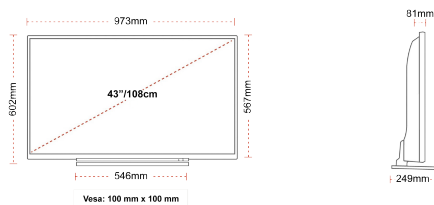

ДИСПЛЕЙ

Розмір екрана (дюйми / см)	43" / 108cm
Тип панелі	Direct Back Light (DLED)
Роздільна здатність	FHD (1920 x 1080)
Яскравість	300

ЗВУК

Dolby Audio™	Так
Вихідна потужність аудіо (середньокв.)	2x8W
Тип гучномовців	Down Firing
Внутрішній сабвуфер	Hi
DTS	Hi
Еквалайзер	5 band
Онкю	Hi

ДОПОМІЖНЕ ОБЛАДНАННЯ

Пульт дистанційного керування	Так
Батарея до пульта дистанційного керування	Так
Короткий посібник з використання	Так
Смарт-пульт дистанційного керування	Hi
Підтримка Bluetooth RC	Так

ВІДЕО

Wide Color Gamut	Hi
HDR	Hi
Dolby Vision HDR	Hi
TRU Flow	Hi
TRU Resolution	Hi
TRU Micro Dimming	Hi

ТЮНЕР / МОВЛЕННЯ

Декодер HEVC (H.265)	Так
Тип тюнера	HD DVB-T2/C/S2
UHD з супутника	Hi
Подвійний тюнер	Hi
Електронна програма передач (EPG)	Так
Автоматичний пошук	Так
Ємність для зберігання записів (аналог)	200
Ємність для зберігання записів (цифровий S/S2)	10000
Ємність для зберігання записів (цифровий T/T2/C)	1000+1000

З'ЄДНАННЯ

CI+	Так
HDMI™	3 HDMI
USB	2 USB
Компонентний вхід (YPbPr)	via VGA
Композитний вхід відео / аудіо	Так
Scart	Hi
Ethernet	Так
Вихід на навушники	Так
Антенний вхід	Так
VGA (Вхід ПК - D-Sub15)	Так

ФУНКЦІЇ SMART ТВ

HBBTV ver 2.0.2	Так
Audio-Video Sharing (AVS)	Hi
Smart Portal	Android TV
Toshiba TV Smart Center	Hi
Веб-браузер	Hi
Netflix	Так
YouTube™	Так
Bluetooth	Так
Дзеркальне передавання екрана	Chromecast
Prime Video	Так
Google Assistant	Google Assistant
Amazon Alexa	Hi

МЕХАНІЧНІ ХАРАКТЕРИСТИКИ

Розміри з упаковкою (мм)	1085 x 154 x 710
Розміри без упаковки (мм)	973 x 249 x 599
Розміри без підставки (мм)	973 x 81 x 567
Вага брутто (кг)	14
Вага нетто (кг)	10
Настінне кріплення VESA (Ш x В)	100mm x 100mm
Розмір гвинта	M4

ЖИВЛЕННЯ / ЕНЕРГІЯ

Енергоспоживання у режимі очікування (середнє)	<0.5W
Робоча напруга-частота	220-240V AC
Телевізор 12 В (мобільний телевізор)	Hi