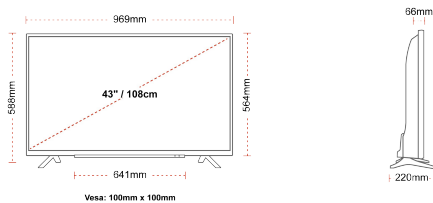

РОЗМІР

ДИСПЛЕЙ

Розмір екрана (дюйми / см)	43" / 108cm
Тип панелі	Direct Back Light (DLED)
Роздільна здатність	Ultra HD (3840 x 2160)
Яскравість	250

ЗВУК

Dolby Audio™	Так
Вихідна потужність аудіо (середньокв.)	2x10W
Тип гучномовців	Down Firing
Внутрішній сабвуфер	Так
DTS	Так
Еквалайзер	5 band
Onkyo	Sound by Onkyo

МЕХАНІЧНІ ХАРАКТЕРИСТИКИ

Розміри з упаковкою (мм)	1085 x 154 x 710
Розміри без упаковки (мм)	969 x 220 x 588
Розміри без підставки (мм)	969 x 66 x 564
Вага брутто (кг)	11
Вага нетто (кг)	8
Настінне кріплення VESA (Ш x В)	100mm x 100mm
Розмір гвинта	M4