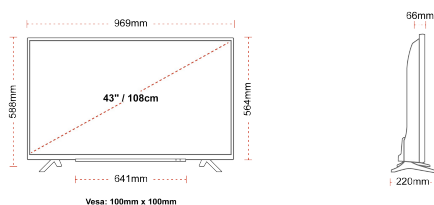

РОЗМІР

ДИСПЛЕЙ

Розмір екрана (дюйми / см)	43" / 108cm
Тип панелі	Direct Back Light (DLED)
Роздільна здатність	Ultra HD (3840 x 2160)
Яскравість	350

ЗВУК

Dolby Audio™	Так
Вихідна потужність аудіо (середньокв.)	2x10W
Тип гучномовців	Down Firing
Внутрішній сабвуфер	Так
DTS	Так
Еквалайзер	5 band
Onkyo	Sound by Onkyo

МЕХАНІЧНІ ХАРАКТЕРИСТИКИ

Розміри з упаковкою (мм)	1085 x 154 x 710
Розміри без упаковки (мм)	969 x 220 x 588
Розміри без підставки (мм)	969 x 66 x 564
Вага брутто (кг)	11
Вага нетто (кг)	8
Настінне кріплення VESA (Ш x В)	100mm x 100mm
Розмір гвинта	M4