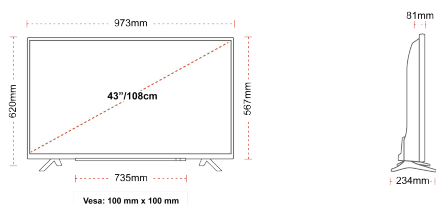

З'ЄДНАННЯ

РОЗМІР

ДИСПЛЕЙ

Розмір екрана (дюйми / см)	43" / 108cm
Тип панелі	DLED
Роздільна здатність	Ultra HD (3840 x 2160)
Яскравість	350

ЗВУК

Dolby Audio™	Так
Вихідна потужність аудіо (середньокв.)	2x10W
Тип гучномовців	Вниз стрільби
Внутрішній сабвуфер	Ні
Режими звуку	Music, Movie, Speech, Classic, Flat, User
DTS	Так
Еквалайзер	5-смуговий
Onkyo	Ні

МЕХАНІЧНІ ХАРАКТЕРИСТИКИ

Розміри з упаковкою (мм)	1085 x 154 x 710
Розміри без упаковки (мм)	973 x 234 x 620
Розміри без підставки (мм)	973 x 81 x 567
Вага брутто (кг)	11
Вага нетто (кг)	8
Настінне кріплення VESA (Ш x В)	100mm x 100mm
Розмір гвинта	M4