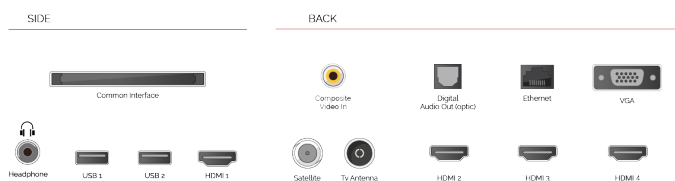

G

69kWh/1000

G

69kWh/1000

ОСНОВНІ МОМЕНТИ

- ⊗ Android TV
- ⊗ Google Assistant
- ⊗ Chromecast Built in
- ⊗ 4K UHD HDR
- ⊗ Dolby Vision HDR
- ⊗ Google Play Store

З'ЄДНАННЯ

РОЗМІР

ДИСПЛЕЙ

Розмір екрана (дюйми / см)	49" / 123cm
Тип панелі	DLED
Роздільна здатність	Ultra HD (3840 x 2160)
Яскравість	350

ЗВУК

Dolby Audio™	Так
Вихідна потужність аудіо (середньокв.)	2x10W
Тип гучномовців	Down Firing
Внутрішній сабвуфер	Ні
Режими звуку	Music, Movie, Speech, Classic, Flat, User
DTS	Так
Еквалайзер	Так
Onkyo	Sound by Onkyo

ВІДЕО

Wide Color Gamut	Ні
HDR	Так
Dolby Vision HDR	Так
TRU Flow	Ні
TRU Resolution	Так
TRU Micro Dimming	Так

ТЮНЕР / МОВЛЕННЯ

Декодер HEVC (H.265)	Так
Тип тюнера	HD DVB-T2/C/S2
UHD з супутника	Так
Подвійний тюнер	Ні
Електронна програма передач (EPG)	Так
Автоматичний пошук	Так
Ємність для зберігання записів (цифровий S/S2)	10000
Ємність для зберігання записів (цифровий T/T2/C)	800