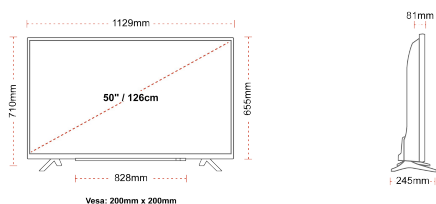

## РОЗМІР

## ДИСПЛЕЙ

Розмір екрана (дюйми / см)	50" / 126cm
Тип панелі	DLED
Роздільна здатність	Ultra HD (3840 x 2160)
Яскравість	350

## МЕХАНІЧНІ ХАРАКТЕРИСТИКИ

Розміри з упаковкою (мм)	1215 x 154 x 780
Розміри без упаковки (мм)	1129 x 245 x 710
Розміри без підставки (мм)	1129 x 81 x 655
Вага брутто (кг)	15
Вага нетто (кг)	11
Настінне кріплення VESA (Ш x В)	200mm x 200mm
Розмір гвинта	M6