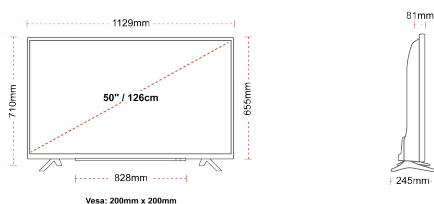

ДИСПЛЕЙ

Розмір екрана (дюйми / см)	50" / 126cm
Тип панелі	DLED
Роздільна здатність	Ultra HD (3840 x 2160)
Яскравість	350

ЗВУК

Dolby Audio™	Так
Вихідна потужність аудіо (середньокв.)	2x10W
Тип гучномовців	Down Firing
Внутрішній сабвуфер	Hi
DTS	Так
Еквалайзер	5 band
Онкуо	Hi

МЕХАНІЧНІ ХАРАКТЕРИСТИКИ

Розміри з упаковкою (мм)	1215 x 154 x 780
Розміри без упаковки (мм)	1129 x 245 x 710
Розміри без підставки (мм)	1129 x 81 x 655
Вага брутто (кг)	15
Вага нетто (кг)	11
Настінне кріплення VESA (Ш x В)	200mm x 200mm
Розмір гвинта	M6