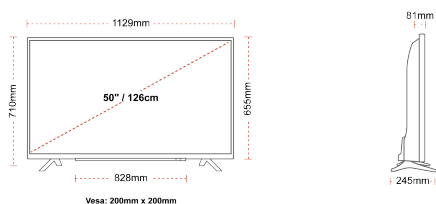

### РОЗМІР

### ДИСПЛЕЙ

Розмір екрана (дюйми / см)	50" / 126cm
Тип панелі	DLED
Роздільна здатність	Ultra HD (3840 x 2160)
Яскравість	350

### МЕХАНІЧНІ ХАРАКТЕРИСТИКИ

Розміри з упаковкою (мм)	1215 x 154 x 780
Розміри без упаковки (мм)	1129 x 245 x 710
Розміри без підставки (мм)	1129 x 81 x 655
Вага брутто (кг)	14,5
Вага нетто (кг)	10,5
Настінне кріплення VESA (Ш x В)	200mm x 200mm
Розмір гвинта	M6